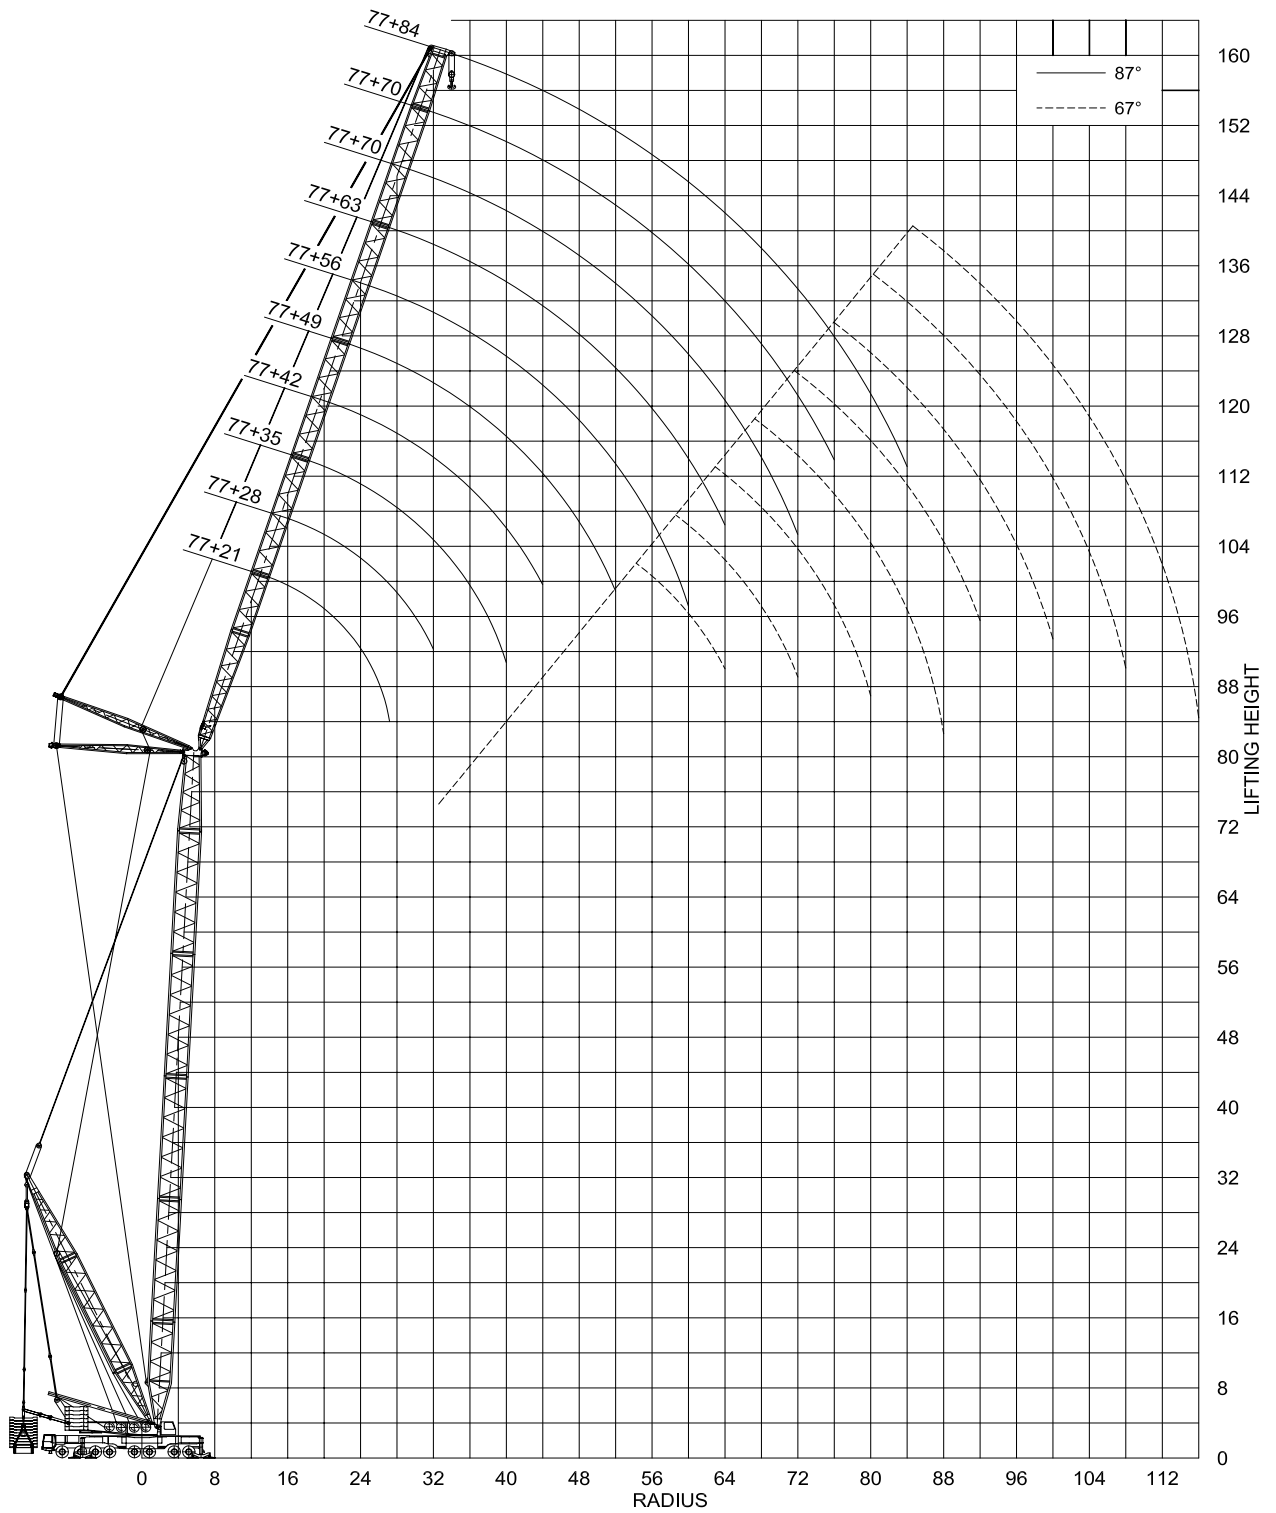

LIEBHERR LG-LGD 1550

LIEBHERR LG-LGD 1550 (SH/SSL)

LIEBHERR LG-LGD 1550 (SW/SWSL)

LIEBHERR LG-LGD 1550 (SW)

Outrigger base: 13.0x13.0m

Boom angle: 87°

			Mainboom with luffing jib																												
Boom length	Jib length	Ballast	Radius																												
			14	16	18	20	22	24	26	28	30	32	34	36	38	40	42	44	46	48	50	54	58	62	66	70	74	78	82	84	
49	28	200		166	147	131	118	107	98	90	83																				
		160		152	134	120	108	98	89	82	75																				
	35	200			145	129	116	106	97	89	82	76	70	66	62																
		160			133	118	106	96	88	80	74	69	64	59	56																
	42	200			142	127	114	104	94	87	80	74	69	64	60	56	52	49													
		160			130	116	104	94	86	78	72	67	62	58	54	50	47	44													
	49	200				125	113	102	93	85	78	72	67	62	58	55	51	48	45	42											
		160				114	102	92	84	77	71	65	60	56	52	48	45	42	40	38											
	56	200					106	91	81	73	67	62	58	54	51	47	44	41	38	36	34	30									
		160					100	87	78	70	64	59	54	51	47	44	41	38	36	34	30										
	63	200						87	85	82	75	69	64	59	55	51	48	45	42	39	37	33	29	26							
		160						87	80	73	67	62	57	53	49	45	42	39	37	34	32	28	25	22							
70	200							74	72	71	67	62	58	53	49	46	43	40	38	35	31	27	24	21							
77	200								62	61	60	60	56	52	48	44	41	38	36	33	29	25	22	19	17	15					
84	200									52	51	51	50	49	49	46	42	39	36	34	31	27	23	20	17	15	12	10	8.7	7.7	