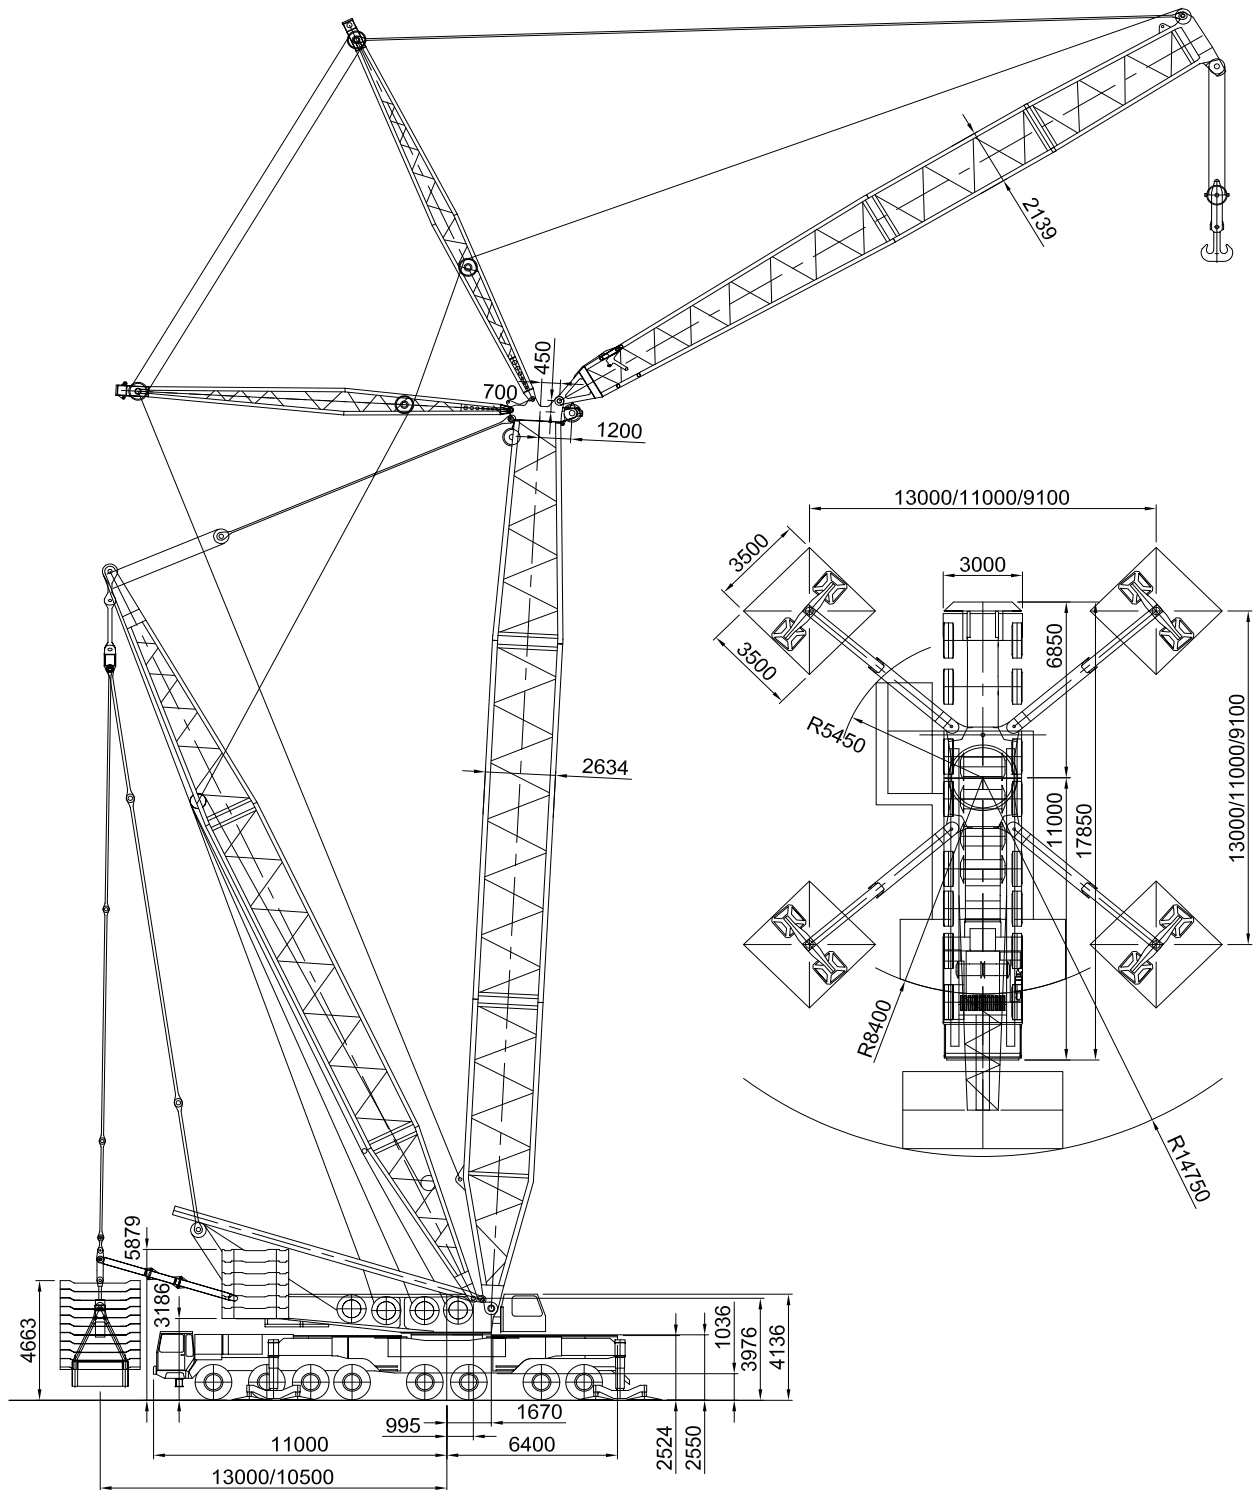

LIEBHERR LG-LGD 1550

LIEBHERR LG-LGD 1550 (SH/SSL)

LIEBHERR LG-LGD 1550 (SW/SWSL)

LIEBHERR LG-LGD 1550 (SW)

Outrigger base: 13.0x13.0m

Boom angle: 87°

			Mainboom with luffing jib																												
Boom length	Jib length	Ballast	Radius																												
			14	16	18	20	22	24	26	28	30	32	34	36	38	40	42	44	46	48	50	54	58	62	66	70	74	78	82	84	
49	28	200		166	147	131	118	107	98	90	83																				
		160		152	134	120	108	98	89	82	75																				
	35	200			145	129	116	106	97	89	82	76	70	66	62																
		160			133	118	106	96	88	80	74	69	64	59	56																
	42	200			142	127	114	104	94	87	80	74	69	64	60	56	52	49													
		160			130	116	104	94	86	78	72	67	62	58	54	50	47	44													
	49	200				125	113	102	93	85	78	72	67	62	58	55	51	48	45	42											
		160				114	102	92	84	77	71	65	60	56	52	48	45	42	40	38											
	56	200					106	91	81	73	67	62	58	54	51	47	44	41	38	36	34	30									
		160					100	87	78	70	64	59	54	51	47	44	41	38	36	34	30										
	63	200						87	85	82	75	69	64	59	55	51	48	45	42	39	37	33	29	26							
		160						87	80	73	67	62	57	53	49	45	42	39	37	34	32	28	25	22							
70	200							74	72	71	67	62	58	53	49	46	43	40	38	35	31	27	24	21							
77	200								62	61	60	60	56	52	48	44	41	38	36	33	29	25	22	19	17	15					
84	200									52	51	51	50	49	49	46	42	39	36	34	31	27	23	20	17	15	12	10	8.7	7.7	