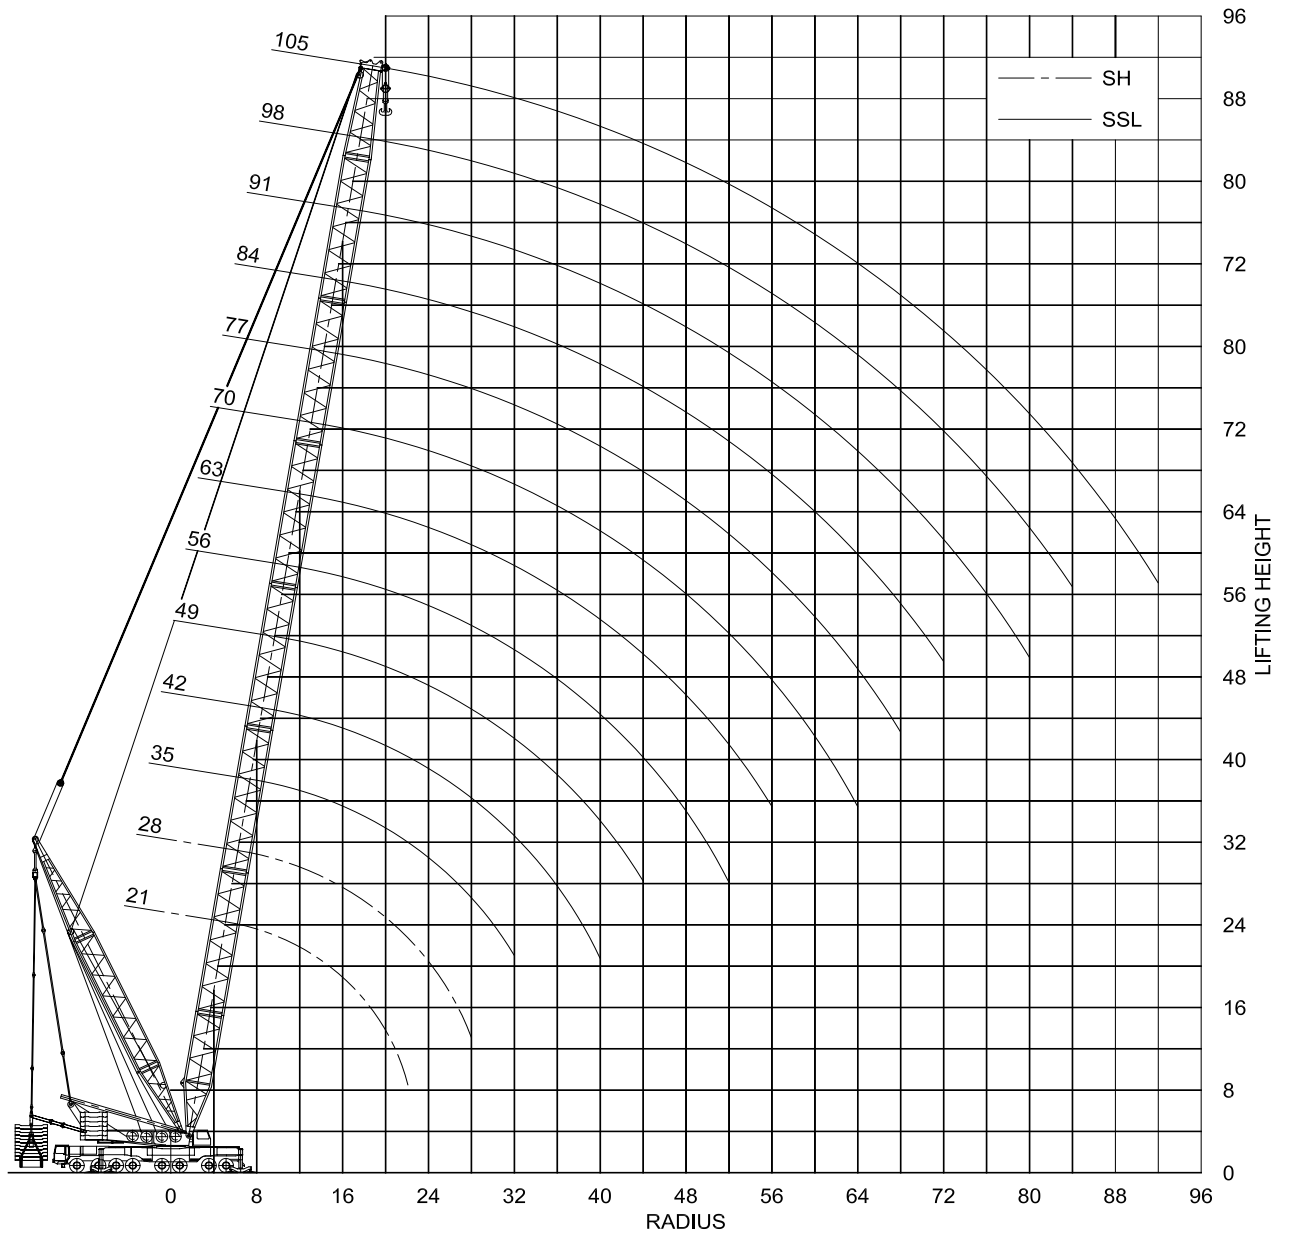

LIEBHERR LG-LGD 1550

LIEBHERR LG-LGD 1550 (SH/SSL)

LIEBHERR LG-LGD 1550 (SW/SWSL)

LIEBHERR LG-LGD 1550 (SW)

Outrigger base: 13.0x13.0m

Boom angle: 87°

			Mainboom with luffing jib																												
Boom length	Jib length	Ballast	Radius																												
			14	16	18	20	22	24	26	28	30	32	34	36	38	40	42	44	46	48	50	54	58	62	66	70	74	78	82	84	
49	28	200		166	147	131	118	107	98	90	83																				
		160		152	134	120	108	98	89	82	75																				
	35	200			145	129	116	106	97	89	82	76	70	66	62																
		160			133	118	106	96	88	80	74	69	64	59	56																
	42	200			142	127	114	104	94	87	80	74	69	64	60	56	52	49													
		160			130	116	104	94	86	78	72	67	62	58	54	50	47	44													
	49	200				125	113	102	93	85	78	72	67	62	58	55	51	48	45	42											
		160				114	102	92	84	77	71	65	60	56	52	48	45	42	40	38											
	56	200					106	91	81	73	67	62	58	54	51	47	44	41	38	36	34	30									
		160					100	87	78	70	64	59	54	51	47	44	41	38	36	34	30										
	63	200						87	85	82	75	69	64	59	55	51	48	45	42	39	37	33	29	26							
		160						87	80	73	67	62	57	53	49	45	42	39	37	34	32	28	25	22							
70	200							74	72	71	67	62	58	53	49	46	43	40	38	35	31	27	24	21							
77	200								62	61	60	60	56	52	48	44	41	38	36	33	29	25	22	19	17	15					
84	200									52	51	51	50	49	49	46	42	39	36	34	31	27	23	20	17	15	12	10	8.7	7.7	